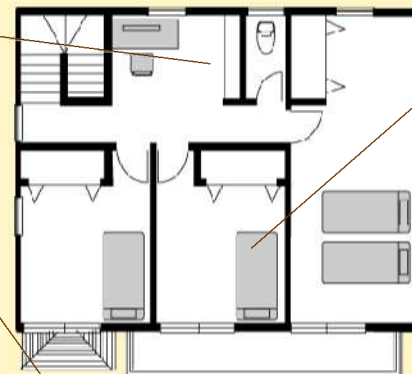

—自分空間—

仕様と外観を自分好みにカスタマイズしよう！

2F

1F

マイスタイル

一階部分は極力間仕切りをなくし、開放感あふれる快適な空間に。
住む人のライフスタイルにあったコーディネートが可能にしました。

施工面積	126.00㎡ (38.11坪)
延床面積	124.00㎡ (37.51坪)
1階床面積	61.00㎡ (18.45坪)
2階床面積	63.00㎡ (19.05坪)